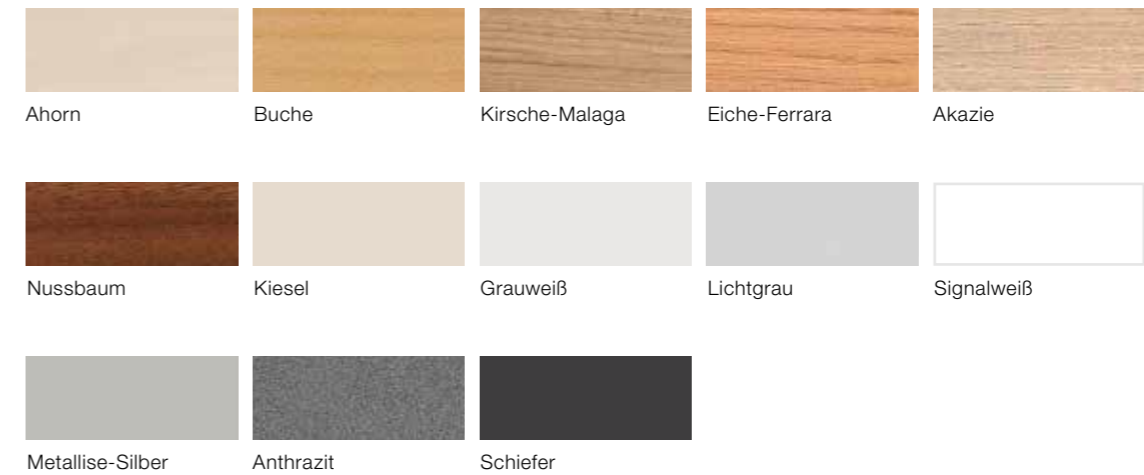

Der Solos Schreibtisch ist außerdem auch mit Druckerhalter sowie der Viteco Stellwand AS20, AS30 und AS40 erhältlich.

Unsere Planungssoftware **PlanASS** bietet Ihnen vielfältige Möglichkeiten, Ihre Raumsituation optimal auszugestalten. Fordern Sie die Software-CD einfach bei uns an!

Weitere Informationen zu unseren Produkten finden Sie auf unserer Internetpräsenz unter www.assmann.de

Furniere*

Dekore*

Gestellfarben*

Dekorkanten* (in Verbindung mit 19 mm-Tischplatte)

*Farbabweichungen sind aus drucktechnischen Gründen oft leider unvermeidlich. Irrtum vorbehalten. Konstruktionstechnische Änderungen, die dem Fortschritt dienen, behalten wir uns vor. Alle Angaben sind Zirkumaße.