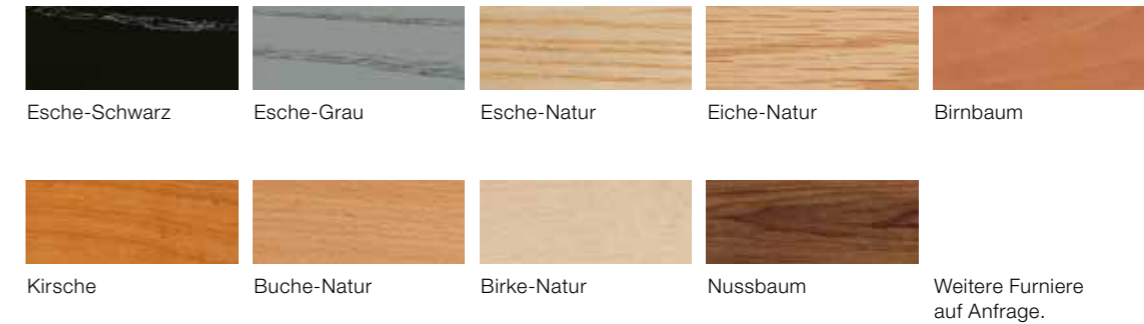

Der Solos Schreibtisch ist außerdem auch mit Druckerhalter sowie der Viteco Stellwand AS20, AS30 und AS40 erhältlich.

Unsere Planungssoftware **PlanASS** bietet Ihnen vielfältige Möglichkeiten, Ihre Raumsituation optimal auszugestalten. Fordern Sie die Software-CD einfach bei uns an!

Weitere Informationen zu unseren Produkten finden Sie auf unserer Internetpräsenz unter www.assmann.de

Furniere*

Dekore*

Gestellfarben*

Dekorkanten* (in Verbindung mit 19 mm-Tischplatte)

*Farbabweichungen sind aus drucktechnischen Gründen oft leider unvermeidlich. Irrtum vorbehalten. Konstruktionstechnische Änderungen, die dem Fortschritt dienen, behalten wir uns vor. Alle Angaben sind Zirkumaße.