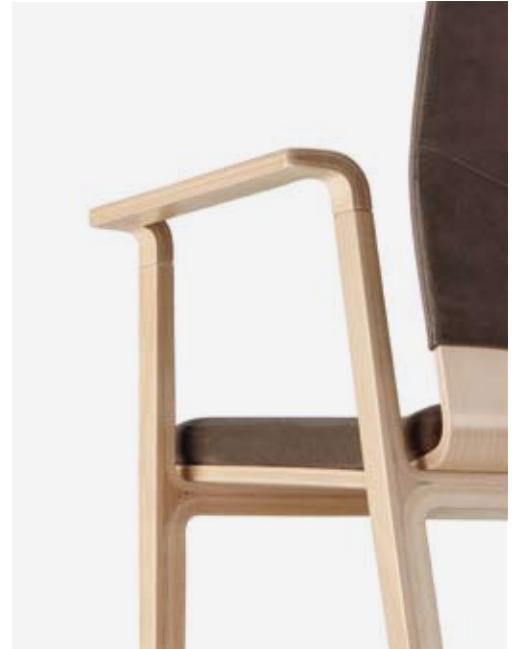

Durchdacht:  
Die selbsttragende Konstruktion macht den Stuhl kompakt und platzsparend stapelbar.

Die ergonomisch geformte Rückenlehne gibt federnd nach und fördert so das dynamische Sitzen.

3422

3412

Ebenso griffsicher:  
Die ergonomisch geformte, offene Armlehne. Die hochwertigen Sitzbezüge gibt es in vielen verschiedenen Designs und Qualitäten.

3471/0 | 3433/A

3432/A

Die HPL-Oberfläche des Mittelsäulentisches ist pflegeleicht und robust. Sie bildet einen interessanten Kontrast zu den Holzelementen und der anthrazit-grauen Bodenplatte aus Stahl.