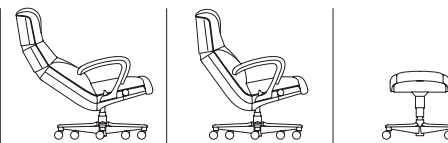

Höhe individuell einstellbar, dreiteilige Rückenlehne mit Rückenwölbungsmechanik und Zweizonen-Sitzprofil für aktives Arbeiten auch in Relaxposition. Die Armlehnen sind standardmässig gepolstert und der 5-Sternfuss aus Aluminium gefertigt. Optional mit Fussabdeckung und Armlehnenträger in polierter Aluminiumversion verfügbar.

81-8462

- Lederbezug
- Schubrohrabdeckung
- 5-Sternfuss
- Aluminium poliert

81-8462

- Lederbezug
- Schubrohrabdeckung
- 5-Sternfuss
- Aluminium poliert

81-8462

- Lederbezug
- Schubrohrabdeckung
- 5-Sternfuss
- Aluminium poliert

81-9462
→ Lederbezug
→ Schubrohrabdeckung
→ 5-Sternfuss
→ Aluminium poliert

81-1261
→ Lederbezug
→ Schubrohrabdeckung
→ 4-Sternfuss
→ Aluminium poliert
→ Höhenverstellbar

GIROFLEX 81 CHEFSESSEL, KONFERENZSESSEL & HOCKER

Leder Natura		81-9462	81-8462	81-1261
Sonderausstattungen				
Aluminium poliert	Fussabdeckung	•	•	•
	Armlehenträger	•	•	
Masse in cm				
Sitzhöhe, eingesessen		40–49	40–49	40–49
Gesamthöhe		133,5–142,5	112,5–121,5	53,5
Sitzbreite		51	51	50
Gesamtbreite		77	77	77
Sitztiefe		46	46	47