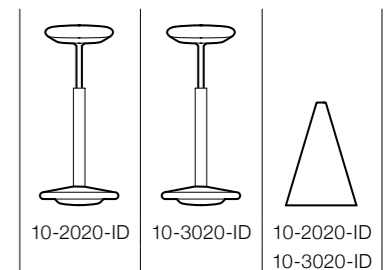

Modelle Modèles

		10-2020-ID	10-3020-ID	10-2020-ID 10-3020-ID
Sitzausführung Assise	Integralschaum (Schwarz) Mousse à peau intégrée (noire) Gepolstert Rembourré	•	•	
Sitz bezogen Revêtement assise	PK1 Runner, Extreme, Flora, Step, Kunstleder Cuir artificiel PK2 Alex, Grano	•		
Sonderausstattung Option				
Kegel bezogen Revêtement cône	PK1 Runner, Extreme, Flora, Step, Kunstleder Cuir artificiel PK2 Alex, Grano			• •
Verpackung Emballage		inkl. inclus	inkl. inclus	
Masse in cm Dimensions en cm	Sitzhöhe Hauteur de l'assise Sitzdurchmesser Diamètre de l'assise Durchmesser Diamètre du socle	65–82 30 33	65–82 30 33